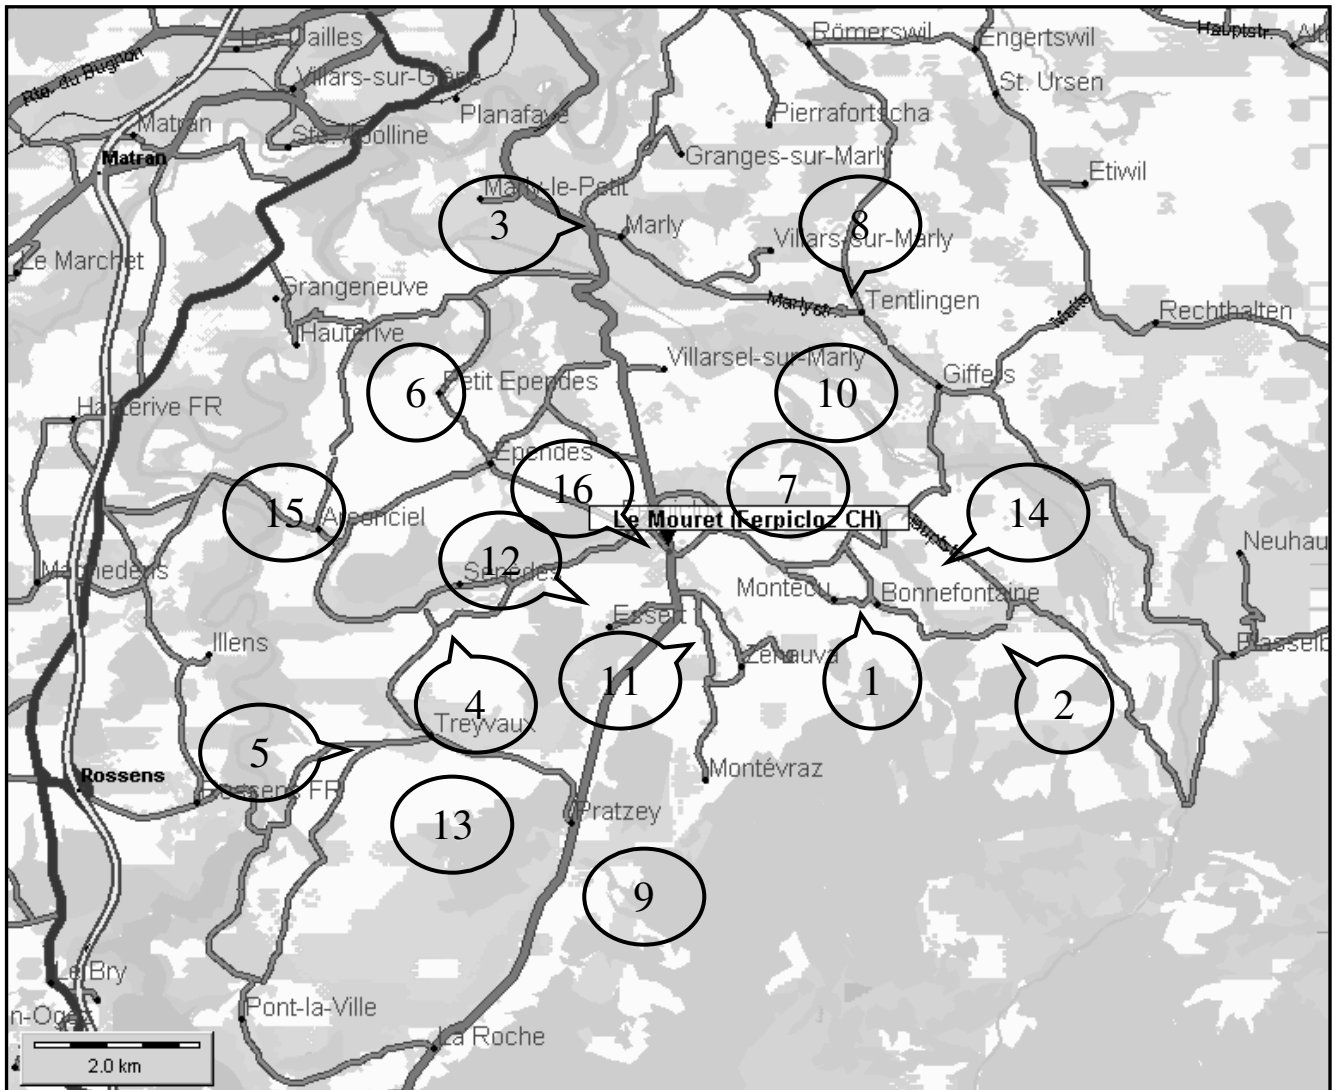

Club des lutteurs de la Haute-Saraine

www.luttehsarine.ch

Rallye du 25 septembre 2005

Carte

Horaires spéciaux

Poste 15 : de 10h15 à 12h

Poste 16 : de 9h30 à 11h30